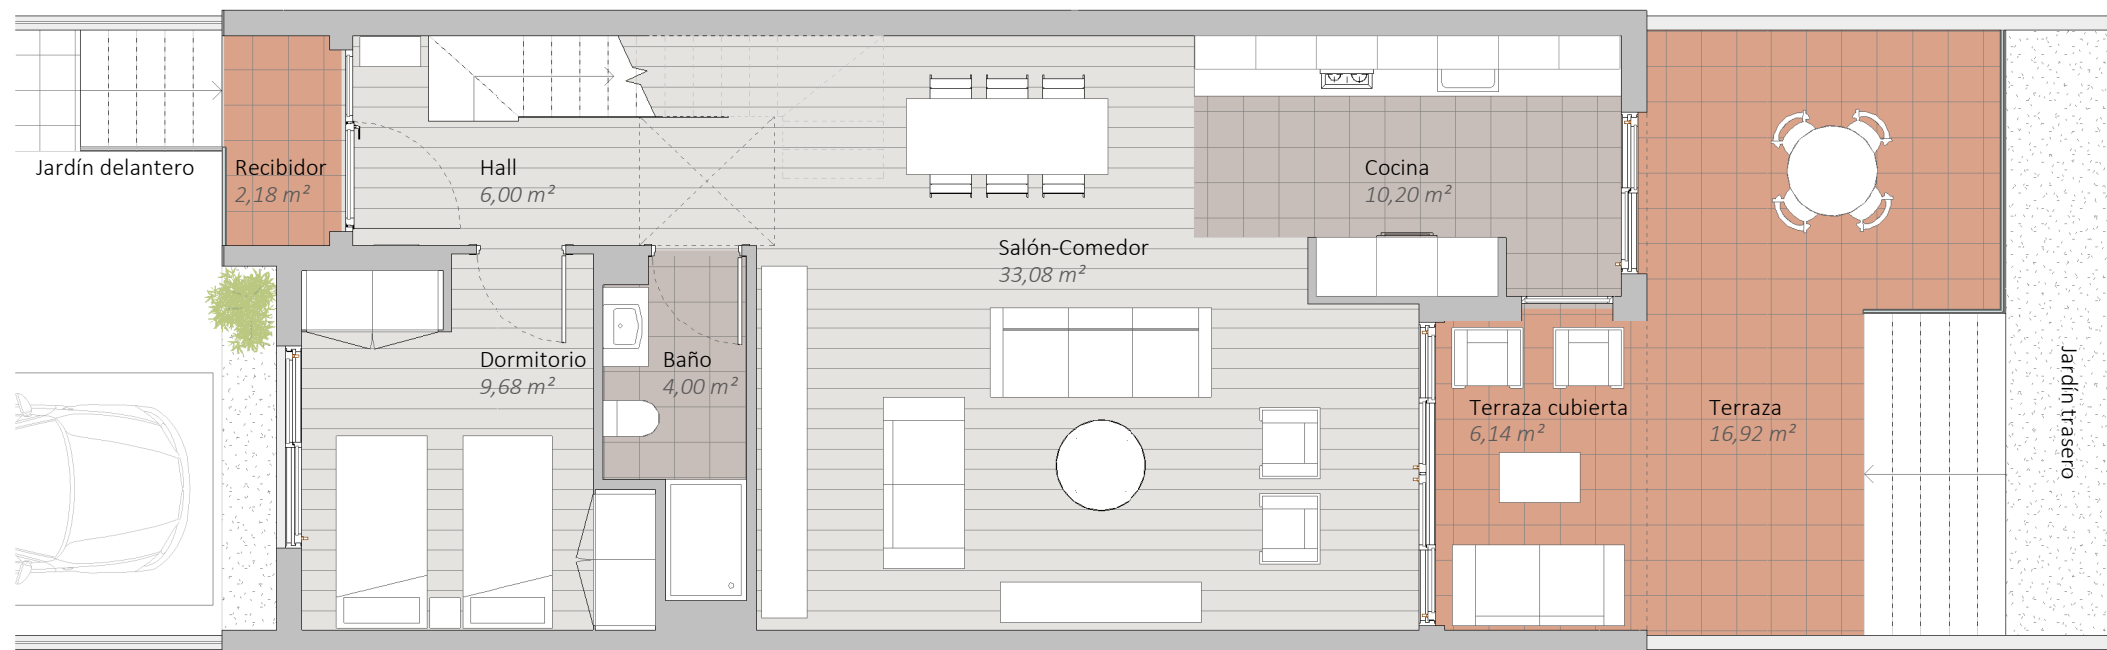

DOMIO. SAN ANTONIO

Vivienda de 2 a 7 (Modelo a)

Bloque A

Planta Baja

Planta Primera

La información de este plano es meramente orientativa y carece de valor contractual. Así:

- Las superficies reflejadas tienen carácter aproximado.
- La distribución interna de las estancias podrá sufrir alguna alteración, en ningún caso sustancial, debido a imperativos técnicos.
- En cuanto al mobiliario ubicado en las estancias, se ha dispuesto a modo orientativo, no teniendo en ningún caso carácter contractual, sin perjuicio de la cocina, que se entregará amueblada.

CERTIFICACIÓN ENERGÉTICA PENDIENTE DE REALIZACIÓN

| Sup. Construida | Sup. Útil | Terrazas pavimentadas |
|-----------------------|-----------------------|-----------------------|
| 151,80 m ² | 128,32 m ² | 31,80 m ² |