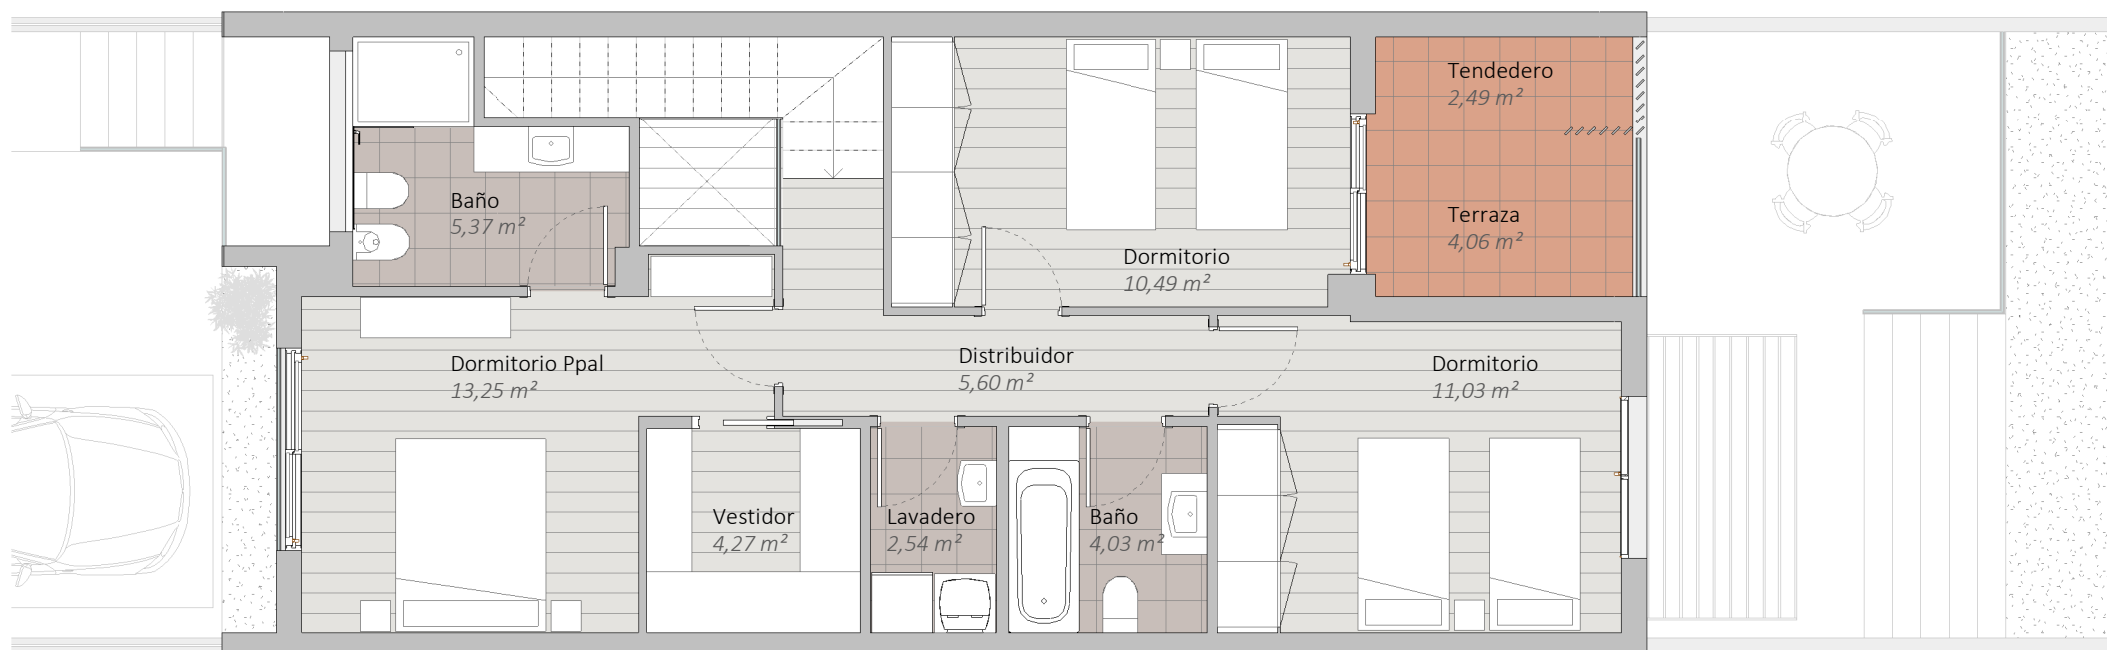

DOMIO. SAN ANTONIO

Vivienda de 2 a 7 (Modelo a)

Bloque A

Planta Baja

Planta Primera

La información de este plano es meramente orientativa y carece de valor contractual. Así:

- Las superficies reflejadas tienen carácter aproximado.
- La distribución interna de las estancias podrá sufrir alguna alteración, en ningún caso sustancial, debido a imperativos técnicos.
- En cuanto al mobiliario ubicado en las estancias, se ha dispuesto a modo orientativo, no teniendo en ningún caso carácter contractual, sin perjuicio de la cocina, que se entregará amueblada.

CERTIFICACIÓN ENERGÉTICA PENDIENTE DE REALIZACIÓN

| Sup. Construida | Sup. Útil | Terrazas pavimentadas |
|-----------------------|-----------------------|-----------------------|
| 151,80 m ² | 128,32 m ² | 31,80 m ² |