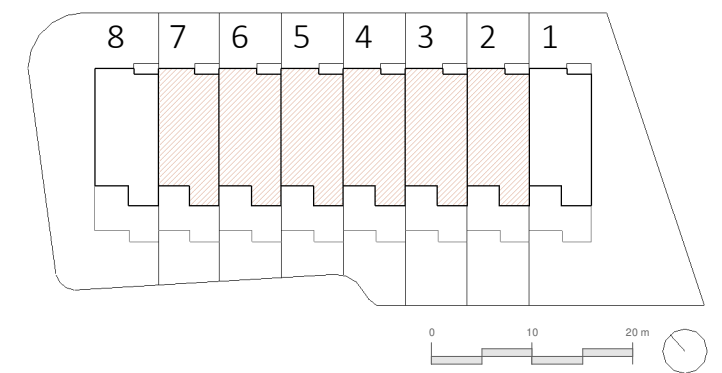

DOMIO. SAN ANTONIO

Vivienda de 2 a 7 (Modelo a)

Bloque A

Planta Baja

Planta Primera

La información de este plano es meramente orientativa y carece de valor contractual. Así:

- Las superficies reflejadas tienen carácter aproximado.
- La distribución interna de las estancias podrá sufrir alguna alteración, en ningún caso sustancial, debido a imperativos técnicos.
- En cuanto al mobiliario ubicado en las estancias, se ha dispuesto a modo orientativo, no teniendo en ningún caso carácter contractual, sin perjuicio de la cocina, que se entregará amueblada.

CERTIFICACIÓN ENERGÉTICA PENDIENTE DE REALIZACIÓN

| Sup. Construida | Sup. Útil | Terrazas pavimentadas |
|-----------------------|-----------------------|-----------------------|
| 151,80 m ² | 128,32 m ² | 31,80 m ² |